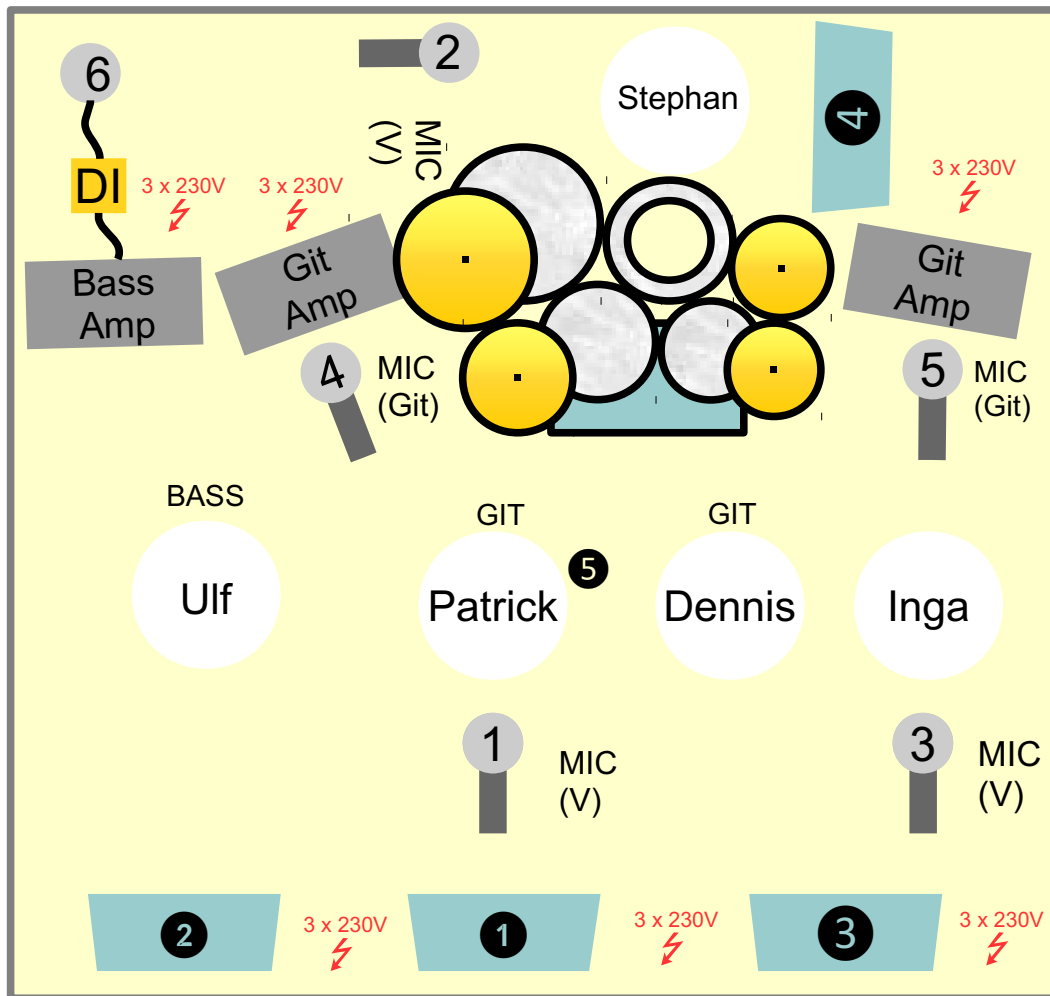

THE-UNEXPECTED – Stagerider (Komplettbesetzung)

Gesang	Instrumente	Schlagzeug
① Patrick (Lead)	④ Gitarre (über MIC)	⑦ Snare
② Stephan	⑤ Gitarre (über MIC)	⑧ Bassdrum
③ Inga (Back)	⑥ Bassgitarre (über DI)	⑨ Hi-Hat
		⑩ Tom
		⑪ Floor Tom
		⑫ Overhead

Monitor ① Patrick	Monitor ② Ulf	Monitor ③ Inga	Monitor ④ Stephan
① Gesang Patrick	① ② Gesang	③ Gesang Inga	⑦ ⑧ ⑨ Drums
④ Gitarre Patrick	⑥ Bassgitarre Ulf	④ Gitarre Dennis	② ① ③ Gesang
⑥ Bass	① ③ Gesang	① ② Gesang	⑥ Bassgitarre
② ③ Gesang	④ ⑤ Gitarre		④ ⑤ Gitarre
⑤ (Zusatz In Ear)			